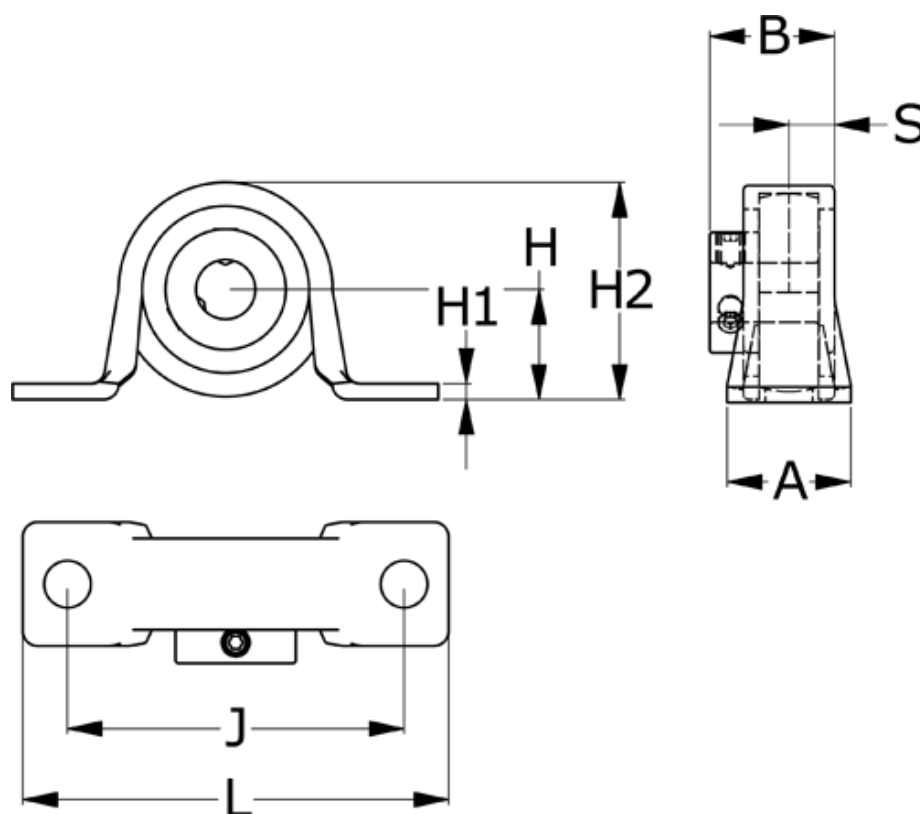

Varenummer: 5725024206
Beskrivelse: NSK Lejeblok ASPP206
Stål, to-delt

Mål

A = 38
Aksel Ø = 30
B = 29
H = 33.3
H1 = 4
H2 = 66.3
J = 95
L = 117

N = 11.5
S = 8